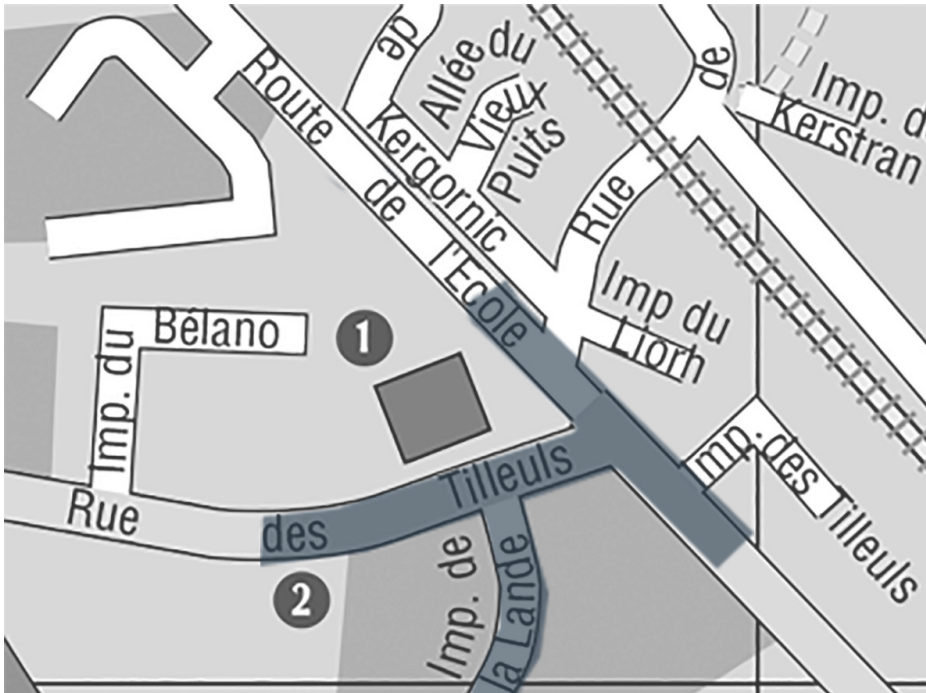

# COVID - 19 : zone où le port du masque est obligatoire à Brec'h

## Zone de port du masque obligatoire\* Kerstran

\* cf. arrêté préfectoral

ICI, LE MASQUE  
EST OBLIGATOIRE