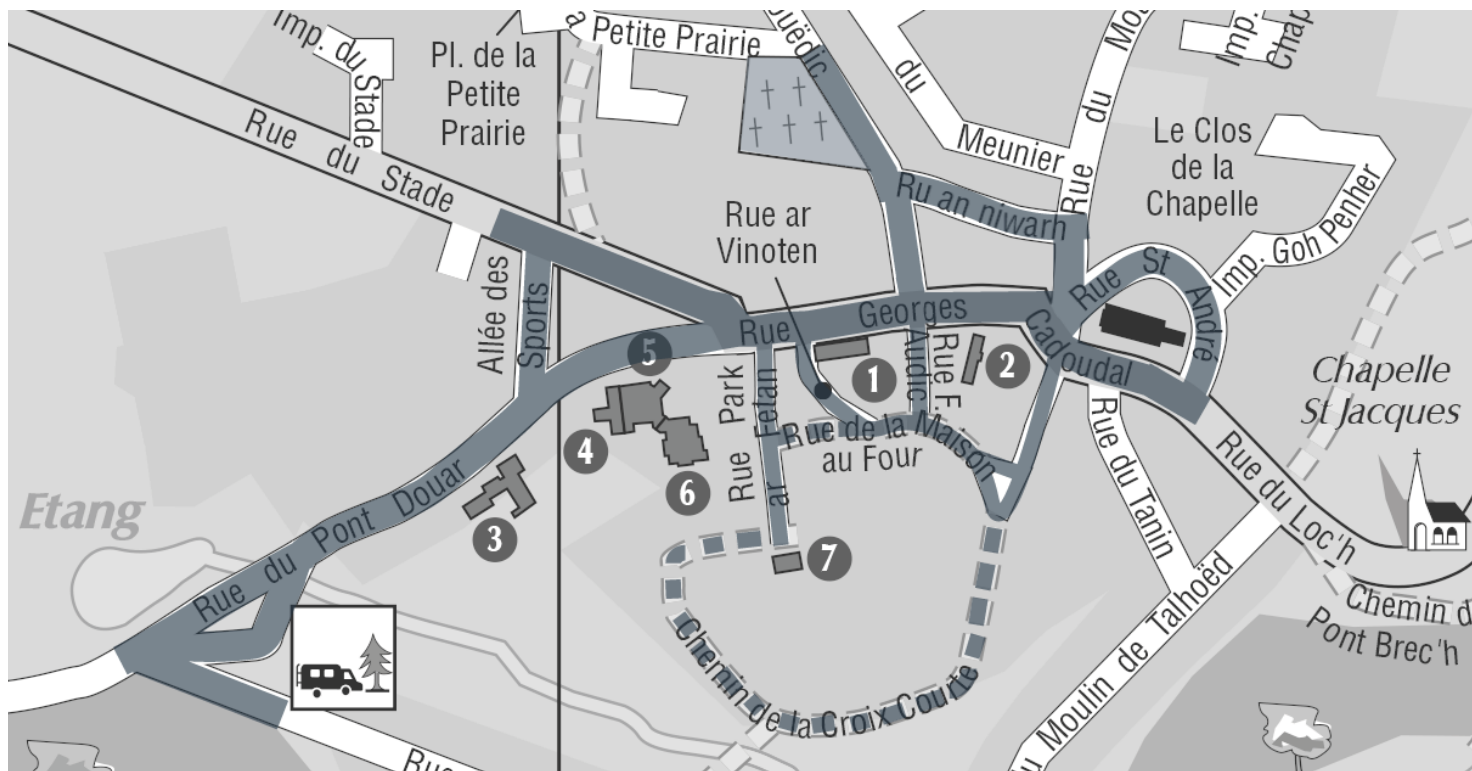

COVID - 19 : zone où le port du masque est obligatoire à Brec'h

Zone de port du masque obligatoire* Centre Bourg

*cf. arrêté préfectoral

ICI, LE MASQUE
EST OBLIGATOIRE